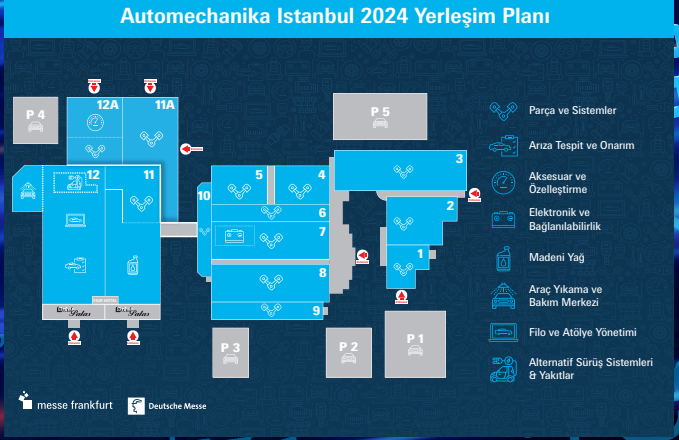

Otomotiv satış sonrası endüstrisi için bölgenin lider ticaret fuarı:
Automechanika İstanbul 2024'e hoş geldiniz!

DAVETİYE

automechanika

İSTANBUL

23.-26.5.2024

İSTANBUL TUYAP

messe frankfurt

Deutsche Messe

İllerle. Bağlan. Geliştir.

Ürün Grupları ve Özel Alanlar

- Parça ve Sistemler
- Bakım ve Onarım
- Madeni Yağ
- Araç Bakım
- OSS Lounge
- Innovation 4 Mobility
- Automechanika Academy

İletişim:

Messe Frankfurt İstanbul Uluslararası Fuarçılık Ltd. Şti.
Telefon +90 (216) 384 50 50
info@turkey.messefrankfurt.com

Hannover Fairs Turkey Fuarçılık A.Ş.
Telefon +90 (212) 334 69 00
info@hf-turkey.com

Fuar Günleri: Perşembe – Cumartesi **Ziyaret Saatleri:** 10:00 - 18:00 **Pazar:** 10:00 - 17:00
TÜYAP Fuar ve Kongre Merkezi, Büyükkçekmece - İstanbul

Fuar Alanına Ücretsiz Servis Araçları

TAKSİM'DEN Tüm Fuar Günleri: 09:00 | 10:00 | 11:00 | 12:00 | 13:00
İSTANBUL HAVALİMANI'NDAN Tüm Fuar Günleri: 09:00 | 10:00 | 11:00 | 12:00 | 13:00 | 14:00 | 15:00

Fuar Alanından Ücretsiz Servis Araçları

TAKSİM'E Perşembe-Cumartesi: 14:00 | 15:00 | 16:00 | 17:00 | 18:00 | 19:00
Pazar: 14:00 | 15:00 | 16:00 | 17:00 | 18:00
İSTANBUL HAVALİMANI'NA Perşembe-Cumartesi: 14:00 | 15:00 | 16:00 | 17:00 | 18:00 | 19:00
Pazar: 14:00 | 15:00 | 16:00 | 17:00 | 18:00

Metrobüs ile ulaşım

Şehirçi metro ve raylı sistem ile entegre metrobüs toplu ulaşımında son durak TÜYAP'tır.

Otomobil ile ulaşım

TEM Otoyolundan Büyükkçekmece-Hadımköy çıkışı ya da E-5 otoyolundan Beylikdüzü-Gürpınar kavşağı kullanılarak TÜYAP Fuar ve Kongre Merkezi'ne ulaşabilirsiniz.

*Organizator firma önceden bildirmeksizin ek sefer düzenleme ve hareket saatlerini değiştirme hakkına sahiptir.

www.automechanika.com.tr

ZİYARETÇİ KAYDI İÇİN TIKLAYIN!

ORGANİZATÖRLER

İŞ ORTAKLARI

DESTEKLEYENLER

BAKIM, ONARIM VE TAMIRHANE PARTNERİ

f /automechanika tr t /automechanika tr i /automechanikaistanbul in Automechanika İstanbul

BU FUAR 5174 SAYILI KANUN GEREĞİNCE TOBB (TÜRKİYE ODALAR VE BORSALAR BİRLİĞİ) DENETİMİNDE DÜZENLENMEKTEDİR.